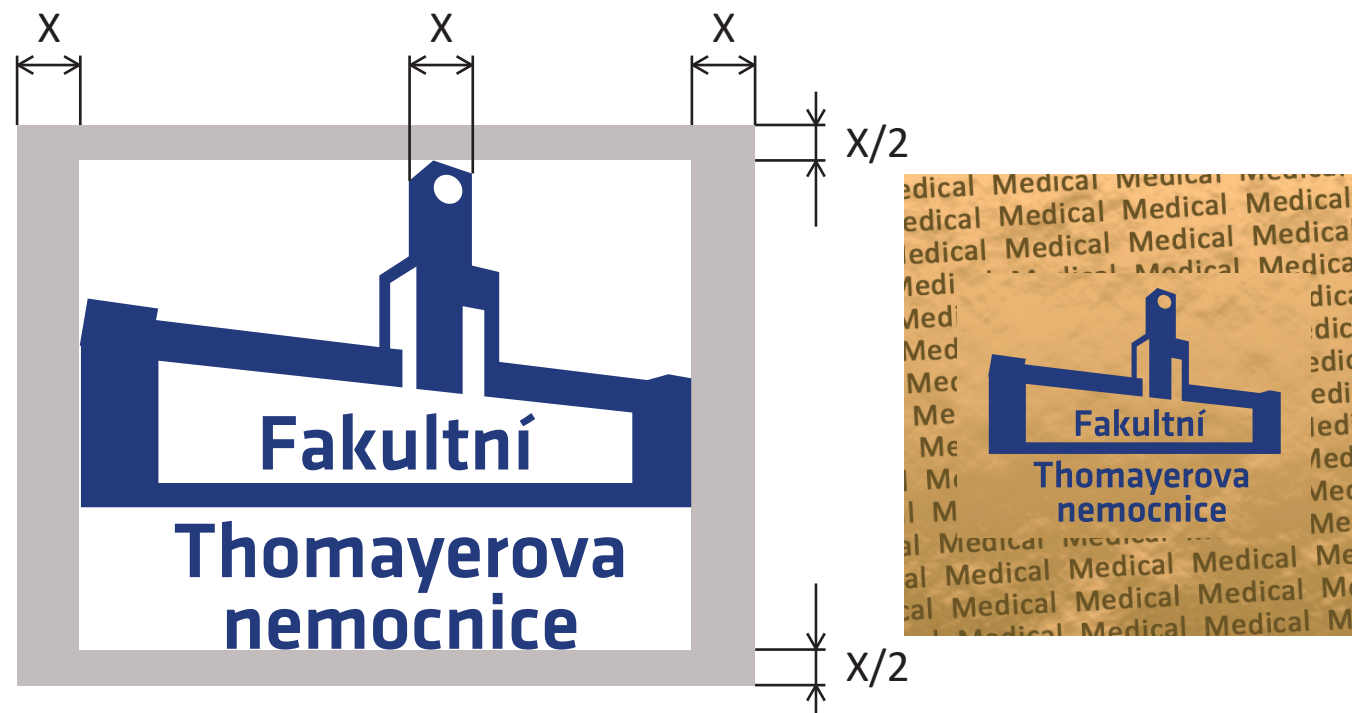

Základním prvkem jednotného vizuálního stylu je logo Fakultní Thomayerova nemocnice. Použití jednotlivých prvků je možné pouze v souladu s tímto manuálem.

Jakékoliv jiné změny barevnosti, částí, proporcí, textu nebo písma jsou nepřípustné.

Ochranná zóna definuje prostor, ve kterém se nesmí nalézat žádné prvky grafiky. Prvkem grafiky je myšleno jiné logo, text, textura, fotografie, podklad aj. Tato zóna je minimální a může být zvětšena.

Šedý rámeček není součástí loga, je použit pouze pro ukázkou proporcí ochranné zóny.
X = šířka věže, která je součástí loga.