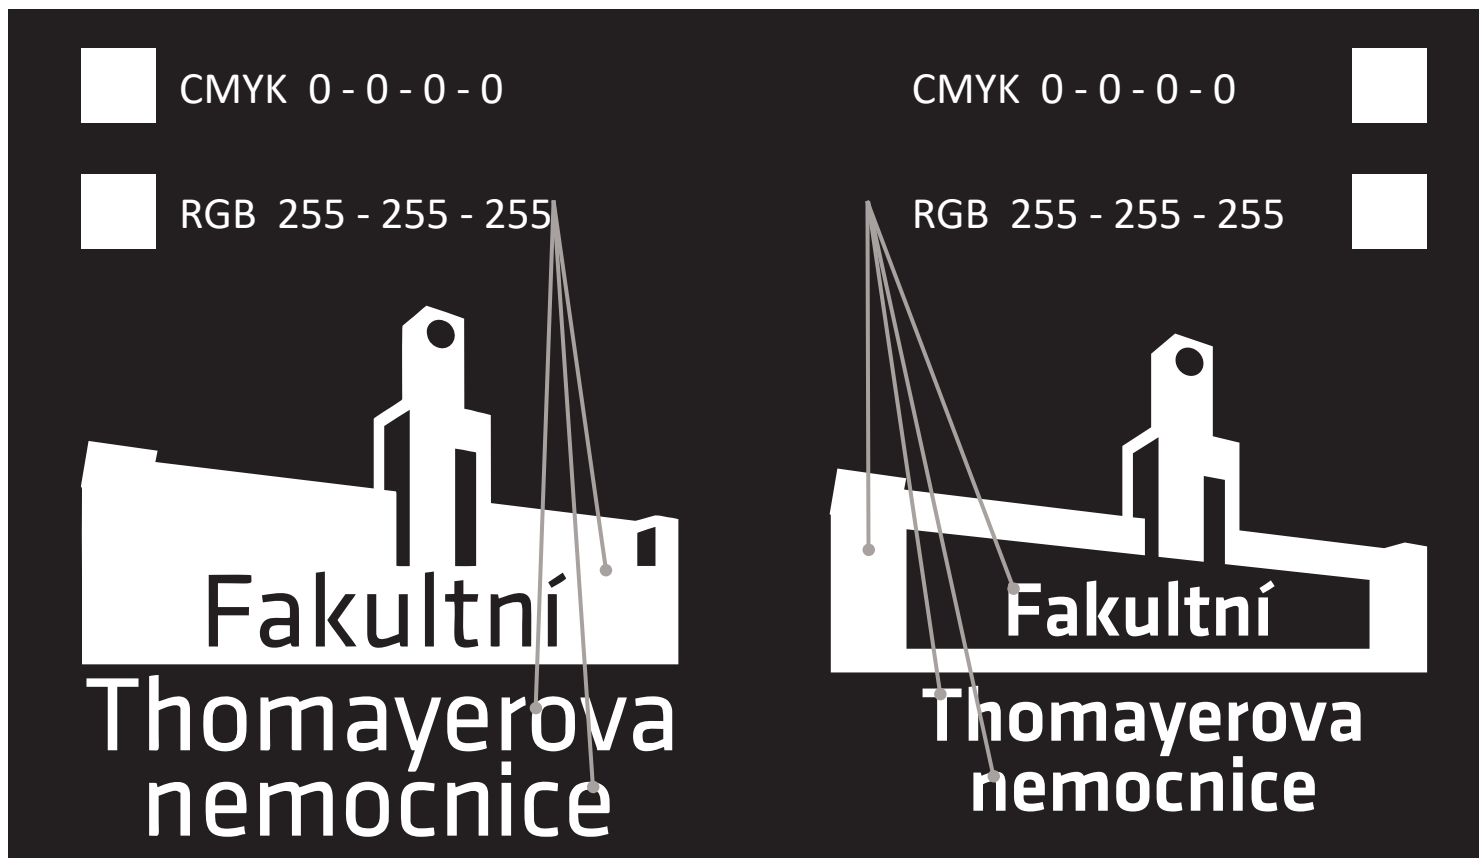

Minimální šířka základní varianty loga pro použití na internetu, webových stránkách apod. je 150 bodů.

Poměr stran základní varianty loga je vždy 9:8.

Minimální šířka doplňkové varianty loga je 40 mm.

Poměr stran doplňkové varianty loga je vždy 10:8.

■ CMYK 100 - 90 - 0 - 10

■ RGB 0 - 51 - 130

■ CMYK 100 - 90 - 0 - 10

■ RGB 0 - 51 - 130

Jedinými povolenými barvami jsou výše definované barvy. Žádné jiné barvy nebo odstíny nejsou povoleny.

Jedinými povolenými barvami jsou výše definované barvy. Žádné jiné barvy nebo odstíny nejsou povoleny.